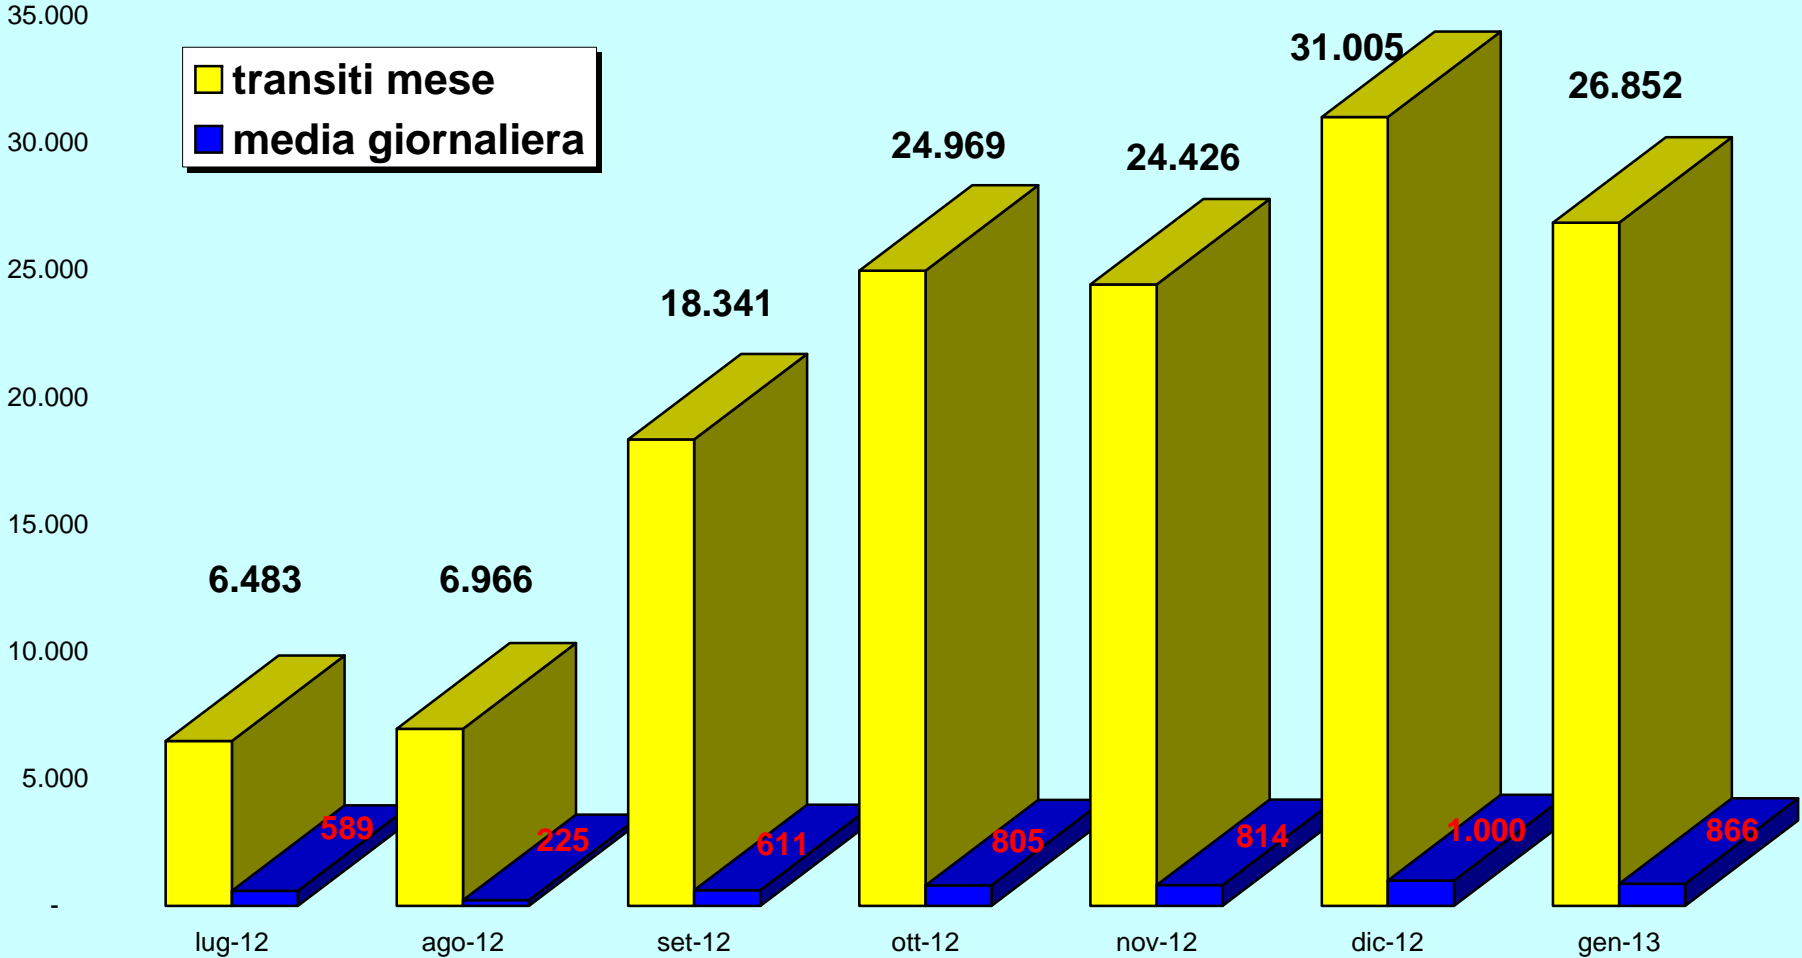

Transiti al NOVI PARK luglio 2012- gennaio 2013

### picchi di transiti al NOVI PARK luglio 2012-gennaio 2013